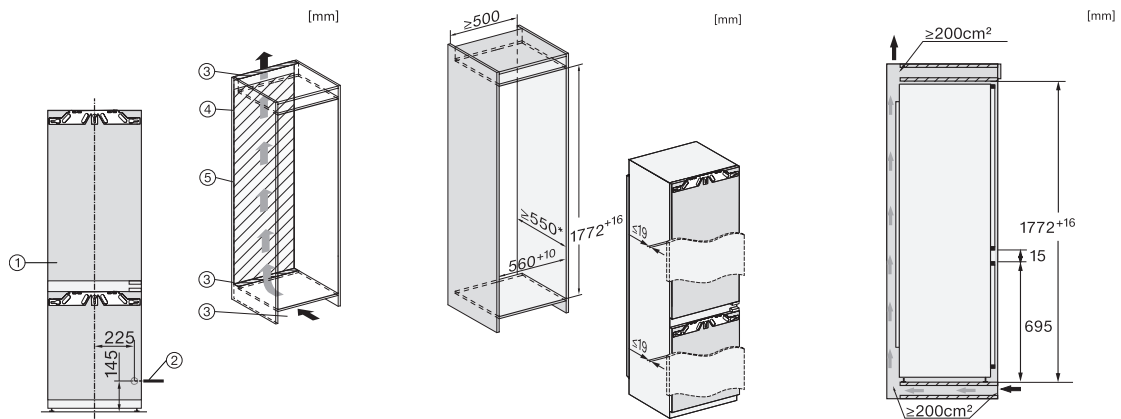

KFN 7774 C

Kyl/frys-kombination för inbyggnad med PerfectFresh Active, DynaCool och NoFrost för optimal förvaring.

KFN7734C, KFN7734F, KFN7734D, KFN7764D, KFN7785D, KFN7744E, KFN7774D, installation (footnote*) (installation drawings)

KFN7734C, KFN7734F, KFN7734D, KFN7764D, KFN7785D, KFN7744E, KFN7774D, built-in (footnote*) (installation drawings)

KFNS7734D, KFN7734C, KFN7734F, KFN7734D, KFN7764D, KFN7785D, KFN7744E, KFN7774D, side view (installation drawings)