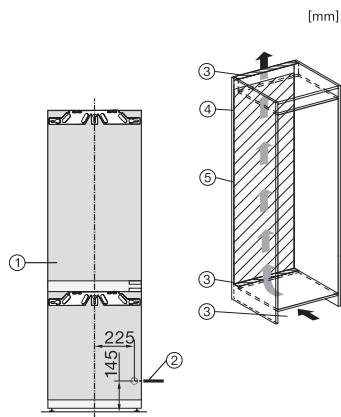

KFN 7764 C

Kyl/frys-kombination för inbyggnad
med imponerande komfort, tack vare FlexiLight 2.0, DynaCool och NoFrost.

KFN7734C, KFN7734F, KFN7734D, KFN7764D,
KFN7785D, KFN7744E, KFN7774D, installation (footnote*)
(installation drawings)