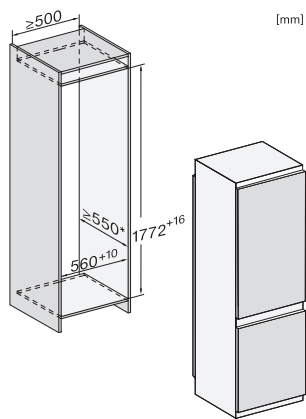

[mm]

KFN7733F, KFN7733E, built-in (footnote*) (installation drawings)