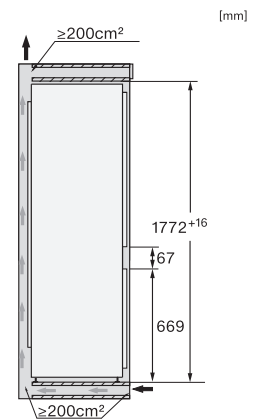

Tekniska data	
Minsta nischbredd i mm	560
Max nischbredd i mm	570
Minsta nischhöjd i mm	1772
Max nischhöjd i mm	1788
Nischdjup i mm	550
Produktbredd i mm	541
Produkt höjd i mm	1770
Produkt djup i mm	545
Vikt, kg	58,0
Fästningsteknik	Skjutdörr
Max. vikt på kyldelens frontdörr i kg	18
Max. vikt på frysdelens frontdörr i kg	12
Klimatklass	SN-T
Kylzon, liter	183
4-stjärning fryszone, liter	70
Total nyttovolym, i l	253
Säkerhet vid strömavbrott i tim	9
Infrysningkapacitet i kg/24 tim.	6,00
Ljudnivåklass (A-D)	B
Ljudnivå i dB(A) re1pW	34
Energiförbrukning i milliampere (mA)	1400
Spänning i V	220-240
Säkring i A	10
Fasantal	1
Frekvens i Hz	50-60
Längd anslutningskabel, m	2,2
Byta lampa	Miele service
Medföljande tillbehör	
Ägghållare	•
Istärningslåda	•

[mm]

KFN7733F, KFN7733E, side view (installation drawings)