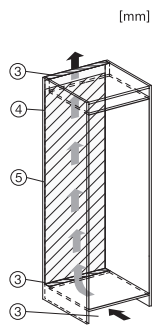

Tekniska data	
Minsta nischbredd i mm	560
Max nischbredd i mm	570
Minsta nischhöjd i mm	1772
Max nischhöjd i mm	1788
Nischdjup i mm	550
Produktbredd i mm	541
Produkt höjd i mm	1770
Produkt djup i mm	545
Vikt, kg	58,0
Fästningsteknik	Skjutdörr
Max. vikt på kyldelens frontdörr i kg	18
Max. vikt på frysdelens frontdörr i kg	12
Klimatklass	SN-T
Kylzon, liter	183
4-stjärning fryszone, liter	70
Total nyttovolym, i l	253
Säkerhet vid strömavbrott i tim	9
Infrysningkapacitet i kg/24 tim.	6,00
Ljudnivåklass (A-D)	B
Ljudnivå i dB(A) re1pW	34
Energiförbrukning i milliampere (mA)	1400
Spänning i V	220-240
Säkring i A	10
Fasantal	1
Frekvens i Hz	50-60
Längd anslutningskabel, m	2,2
Byta lampa	Miele service
Medföljande tillbehör	
Ägghållare	•
Istärningslåda	•

## KFN 7733 E

Kyl/frys-kombination för inbyggnad

för optimal förvaring med DynaCool, komfortabel LED-belysning och NoFrost.

KFN7733F, KFN7733E, installation (footnote\*) (installation drawings)

[mm]

[mm]

KFN7733F, KFN7733E, built-in (footnote\*) (installation drawings)