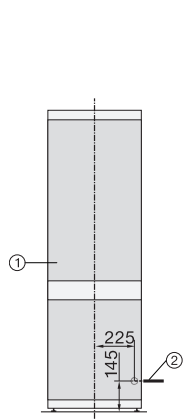

KFN 7733 E

Kyl/frys-kombination för inbyggnad

för optimal förvaring med DynaCool, komfortabel LED-belysning och NoFrost.

KFN7733F, KFN7733E, installation (footnote*) (installation drawings)