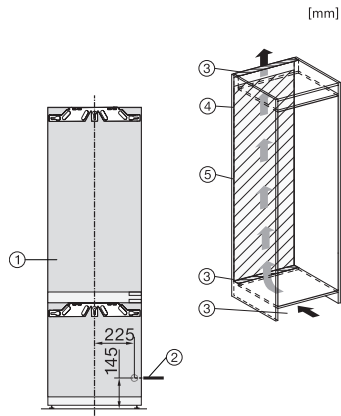

KF 7742 C

Kyl/frys-kombination för inbyggnad

för professionell förvaring, tack vare PerfectFresh Pro och DynaCool.

KF7742B, KF7742C, KF7742D, KF7772B, installation (footnote*) (installation drawings)