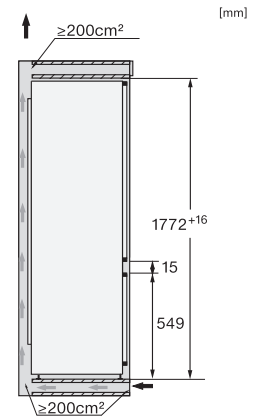

•

Tekniska data	
Minsta nischbredd i mm	560
Max nischbredd i mm	570
Minsta nischhöjd i mm	1772
Max nischhöjd i mm	1788
Nischdjup i mm	550
Produktbredd i mm	559
Produkt höjd i mm	1770
Produkt djup i mm	546
Vikt, kg	75,0
Fästningsteknik	Fast dörr
Max. vikt på kyldelens frontdörr i kg	18
Max. vikt på frysdelens frontdörr i kg	12
Klimatklass	SN-T
Kylzon, liter	201
varav PerfectFresh-zon i l	71
4-stjärning fryszone, liter	54
Total nyttovolym, i l	255
Säkerhet vid strömavbrott i tim	9
Infrysningkapacitet i kg/24 tim.	4,00
Ljudnivåklass (A-D)	B
Ljudnivå i dB(A) re1pW	32
Energiförbrukning i milliampere (mA)	1400
Spänning i V	220-240
Säkring i A	10
Fasantal	1
Frekvens i Hz	50-60
Längd anslutningskabel, m	2,2
Byta lampor	Miele service
Medföljande tillbehör	
Ägghållare	•
Kylklampor	•
Istärningslåda	•

KF7742B, KF7742C, KF7742D, KF7772B, side view (installation drawings)