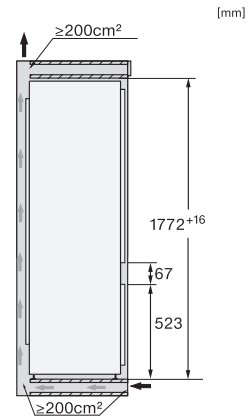

KF 7731 D

Kyl/frys-kombination för inbyggnad
för bekväm förvaring av livsmedel tack vare DynaCool och DuplexCool.

EAN: 4002516748083 / Materialnummer: 12445010 /
Gamla materialnummer: 38773105EU1

Tekniska data	
Minsta nischbredd i mm	560
Max nischbredd i mm	570
Minsta nischhöjd i mm	1772
Max nischhöjd i mm	1788
Nischdjup i mm	550
Produktbredd i mm	541
Produkt höjd i mm	1770
Produkt djup i mm	545
Vikt, kg	59,0
Fästningsteknik	Skjutdörr
Max. vikt på kyldelens frontdörr i kg	26
Klimatklass	SN-ST
Kylzon, liter	212
4-stjärning fryszon, liter	54
Total nyttovolym, i l	266
Säkerhet vid strömavbrott i tim	9
Infrysningskapacitet i kg/24 tim.	4,00
Ljudnivåklass (A-D)	B
Ljudnivå i dB(A) re1pW	33
Energiförbrukning i milliampere (mA)	1400
Spänning i V	220-240
Säkring i A	10
Fasantal	1
Frekvens i Hz	50-60
Längd anslutningskabel, m	2,2
Byta lampa	Miele service
Medföljande tillbehör	
Ägghållare	•
Kylklampar	•
Istärningslåda	•

[mm]

KF7731E, KF7731D, side view (installation drawings)