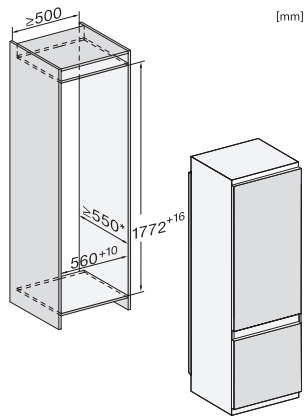

KF 7731 D

Kyl/frys-kombination för inbyggnad
för bekväm förvaring av livsmedel tack vare DynaCool och DuplexCool.

EAN: 4002516748083 / Materialnummer: 12445010 /
Gamla materialnummer: 38773105EU1

Tekniska data	
Minsta nischbredd i mm	560
Max nischbredd i mm	570
Minsta nischhöjd i mm	1772
Max nischhöjd i mm	1788
Nischdjup i mm	550
Produktbredd i mm	541
Produkt höjd i mm	1770
Produkt djup i mm	545
Vikt, kg	59,0
Fästningsteknik	Skjutdörr
Max. vikt på kyldelens frontdörr i kg	26
Klimatklass	SN-ST
Kylzon, liter	212
4-stjärning fryszon, liter	54
Total nyttovolym, i l	266
Säkerhet vid strömavbrott i tim	9
Infrysningskapacitet i kg/24 tim.	4,00
Ljudnivåklass (A-D)	B
Ljudnivå i dB(A) re1pW	33
Energiförbrukning i milliampere (mA)	1400
Spänning i V	220-240
Säkring i A	10
Fasantal	1
Frekvens i Hz	50-60
Längd anslutningskabel, m	2,2
Byta lampa	Miele service
Medföljande tillbehör	
Ägghållare	•
Kylklampar	•
Istärningslåda	•

KF 7731 D

Kyl/frys-kombination för inbyggning

för bekväm förvaring av livsmedel tack vare DynaCool och DuplexCool.

KF7731E, KF7731D, installation (footnote*) (installation drawings)

[mm]

[mm]

KF7731E, KF7731D, built-in (footnote*) (installation drawings)

[mm]

KF7731E, KF7731D, side view (installation drawings)