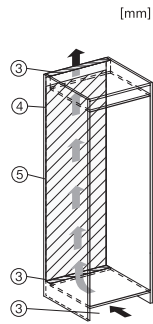

KF 7731 D

Kyl/frys-kombination för inbyggning

för bekväm förvaring av livsmedel tack vare DynaCool och DuplexCool.

[mm]

[mm]

[mm]