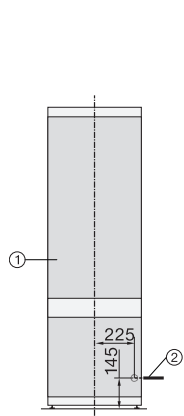

KF 7731 D

Kyl/frys-kombination för inbyggning

för bekväm förvaring av livsmedel tack vare DynaCool och DuplexCool.

KF7731E, KF7731D, installation (footnote*) (installation drawings)