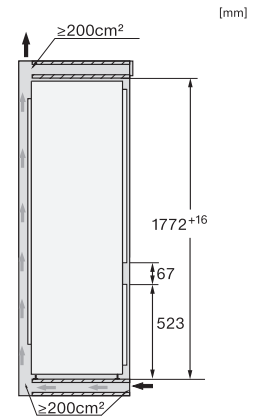

KF 7731 D

Kyl/frys-kombination för inbyggnad

för bekväm förvaring av livsmedel tack vare DynaCool och DuplexCool.

EAN: 4002516748083 / Materialnummer: 12445010 /

Gamla materialnummer: 38773105EU1

Tekniska data	
Minsta nischbredd i mm	560
Max nischbredd i mm	570
Minsta nischhöjd i mm	1772
Max nischhöjd i mm	1788
Nischdjup i mm	550
Produktbredd i mm	541
Produkt höjd i mm	1770
Produkt djup i mm	545
Vikt, kg	59,0
Fästningsteknik	Skjutdörr
Klimatklass	SN-ST
Kylzon, liter	212
4-stjärning fryszon, liter	54
Total nyttovolym, i l	266
Säkerhet vid strömavbrott i tim	9
Infrysningkapacitet i kg/24 tim.	4,00
Ljudnivåklass (A-D)	B
Ljudnivå i dB(A) re1pW	33
Energiförbrukning i milliampere (mA)	1400
Spänning i V	220-240
Säkring i A	10
Fasantal	1
Frekvens i Hz	50-60
Längd anslutningskabel, m	2,2
Byta lampa	Miele service
Medföljande tillbehör	
Ägghållare	•
Kylklampar	•
Istärningslåda	•

KF7731E, KF7731D, side view (installation drawings)