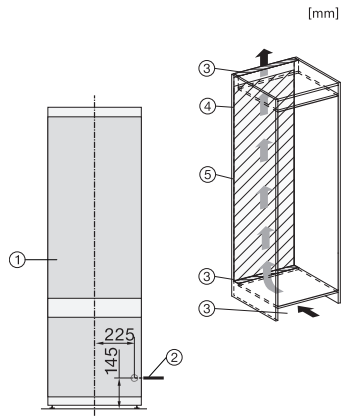

KF 7731 D

Kyl/frys-kombination för inbyggnad

för bekväm förvaring av livsmedel tack vare DynaCool och DuplexCool.

KF7731E, KF7731D, installation (footnote*) (installation drawings)