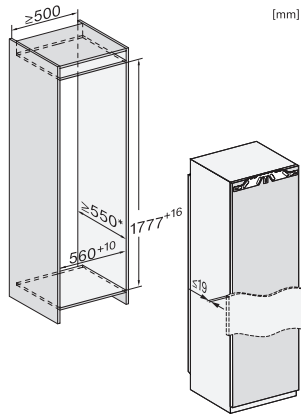

K 7797 C L

Kylskåp för inbyggnad med ActiveDoor, PerfectFresh Active och FlexiLight 2.0 för maximal komfort.

FNS7794D L, FNS7794D R, K7797C L, K7797C R, K7798C L, built-in (installation (*footnote) (installation drawings)