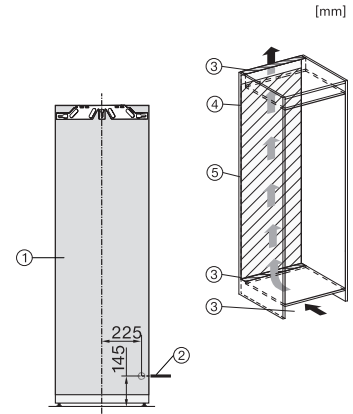

K 7797 C L

Kylskåp för inbyggnad

med ActiveDoor, PerfectFresh Active och FlexiLight 2.0 för maximal komfort.

EAN: 4002516748052 / Materialnummer: 12444980 /
Gamla materialnummer: 36779701EU1

Tekniska data	
Minsta nischbredd i mm	560
Max nischbredd i mm	570
Minsta nischhöjd i mm	1777
Max nischhöjd i mm	1793
Nischdjup i mm	550
Produktbredd i mm	559
Produkt höjd i mm	1770
Produkt djup i mm	546
Vikt, kg	70,5
Fästningsteknik	Fast dörr
Max. vikt på kyldelens fröstdörr i kg	26
Klimatklass	SN-T
Kylzon, liter	296
varav PerfectFresh-zon i l	98
Total nyttovolym, i l	296
Ljudnivåklass (A-D)	B
Ljudnivå i dB(A) re1pW	32
Energiförbrukning i milliampere (mA)	1200
Spänning i V	220-240
Säkring i A	10
Fasantal	1
Frekvens i Hz	50-60
Längd anslutningskabel, m	2,2
Byta lampa	Miele service
Medföljande tillbehör	
Ägghållare	•
Sorteringsbox PerfectFresh	•

FNS7794D L, FNS7794D R, K7797C L, K7797C R, K7798C L, side view (installation drawings)

K7797C L, K7797C R, K7797C R, K7798C L, K7798C R, installation (footnote*) (installation drawings)