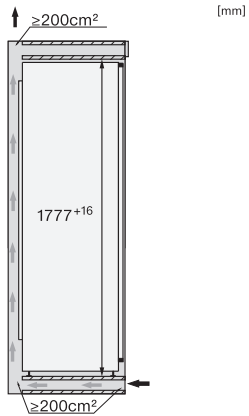

Energiförbrukning per 24 timmar, kWh 0,27

Säkerhet	
Spärrfunktion	•
Akustiskt dörrlarm	•
Optiskt dörrlarm	•
Tekniska data	
Minsta nischbredd i mm	560
Max nischbredd i mm	570
Minsta nischhöjd i mm	1777
Max nischhöjd i mm	1793
Nischdjup i mm	550
Produktmått (B x H x D) i mm	559 x 1770 x 546
Produktbredd i mm	559
Produkt höjd i mm	1770
Produkt djup i mm	546
Vikt, kg	70,5
Fästningsteknik	Fast dörr
Max. vikt på kyldelens frontdörr i kg	26
Klimatklass	SN-T
Kylzon, liter	296
varav PerfectFresh-zon i l	98
Varav kylfack i l	296
Total nyttovolym, i l	296
Ljudnivåklass (A-D)	B
Ljudnivå i dB(A) re1pW	32
Energiförbrukning i milliampere (mA)	1200
Spänning i V	220-240
Säkring i A	10
Fasantal	1
Frekvens i Hz	50-60
Längd anslutningskabel, m	2,2
Byta lampa	Service
Medföljande tillbehör	
Ägghållare	•
Sorteringsbox PerfectFresh	•

K 7797 C L

Kylskåp för inbyggnad, 178 cm nischhöjd med ActiveDoor, PerfectFresh Active och FlexiLight 2.0 för maximal komfort.

FNS7794D L, FNS7794D R, K7797C L, K7797C R, K7798C L, built-in

FNS7794D L, FNS7794D R, K7797C L, K7797C R, K7798C L, side view