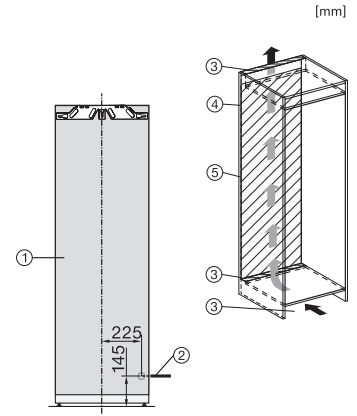

Energiförbrukning per 24 timmar, kWh 0,27

Säkerhet	
Spärrfunktion	•
Akustiskt dörrlarm	•
Optiskt dörrlarm	•
Tekniska data	
Minsta nischbredd i mm	560
Max nischbredd i mm	570
Minsta nischhöjd i mm	1777
Max nischhöjd i mm	1793
Nischdjup i mm	550
Produktmått (B x H x D) i mm	559 x 1770 x 546
Produktbredd i mm	559
Produkt höjd i mm	1770
Produkt djup i mm	546
Vikt, kg	70,5
Fästningsteknik	Fast dörr
Max. vikt på kyldelens frontdörr i kg	26
Klimatklass	SN-T
Kylzon, liter	296
varav PerfectFresh-zon i l	98
Varav kylfack i l	296
Total nyttovolym, i l	296
Ljudnivåklass (A-D)	B
Ljudnivå i dB(A) re1pW	32
Energiförbrukning i milliampere (mA)	1200
Spänning i V	220-240
Säkring i A	10
Fasantal	1
Frekvens i Hz	50-60
Längd anslutningskabel, m	2,2
Byta lampa	Service
Medföljande tillbehör	
Ägghållare	•
Sorteringsbox PerfectFresh	•

K 7797 C L

Kylskåp för inbyggnad, 178 cm nischhöjd med ActiveDoor, PerfectFresh Active och FlexiLight 2.0 för maximal komfort.

FNS7794D L, FNS7794D R, K7797C L, K7797C R, K7798C L, built-in

FNS7794D L, FNS7794D R, K7797C L, K7797C R, K7798C L, side view