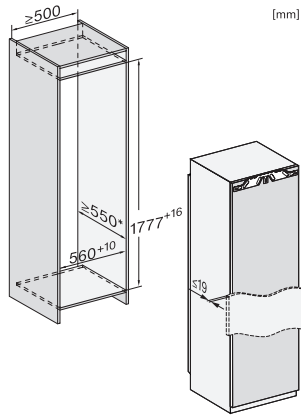

K 7797 C L

Kylskåp för inbyggnad, 178 cm nischhöjd med ActiveDoor, PerfectFresh Active och FlexiLight 2.0 för maximal komfort.

EAN: 4002516748052 / Materialnummer: 12444980 /

Gamla materialnummer: 36779701EU1

Energiförbrukning per 24 timmar, kWh 0,27

Säkerhet	
Spärrfunktion	•
Akustiskt dörrlarm	•
Optiskt dörrlarm	•
Tekniska data	
Minsta nischbredd i mm	560
Max nischbredd i mm	570
Minsta nischhöjd i mm	1777
Max nischhöjd i mm	1793
Nischdjup i mm	550
Produktmått (B x H x D) i mm	559 x 1770 x 546
Produktbredd i mm	559
Produkt höjd i mm	1770
Produkt djup i mm	546
Vikt, kg	70,5
Fästningsteknik	Fast dörr
Max. vikt på kyldelens frontdörr i kg	26
Klimatklass	SN-T
Kylzon, liter	296
varav PerfectFresh-zon i l	98
Varav kylfack i l	296
Total nyttovolym, i l	296
Ljudnivåklass (A-D)	B
Ljudnivå i dB(A) re1pW	32
Energiförbrukning i milliampere (mA)	1200
Spänning i V	220-240
Säkring i A	10
Fasantal	1
Frekvens i Hz	50-60
Längd anslutningskabel, m	2,2
Byta lampa	Service
Medföljande tillbehör	
Ägghållare	•
Sorteringsbox PerfectFresh	•

K 7797 C L

Kylskåp för inbyggnad, 178 cm nischhöjd med ActiveDoor, PerfectFresh Active och FlexiLight 2.0 för maximal komfort.

FNS7794D L, FNS7794D R, K7797C L, K7797C R, K7798C L, built-in

FNS7794D L, FNS7794D R, K7797C L, K7797C R, K7798C L, side view