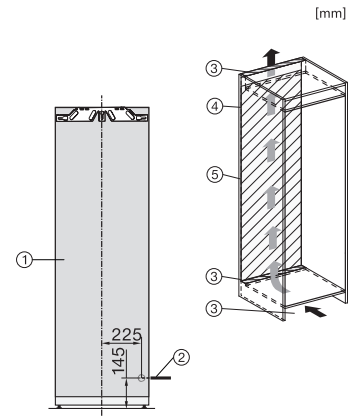

K 7797 C R

Kylskåp för inbyggnad

med ActiveDoor, PerfectFresh Active och FlexiLight 2.0 för maximal komfort.

EAN: 4002516748045 / Materialnummer: 12444970 /
Gamla materialnummer: 36779700EU1

Tekniska data	
Minsta nischbredd i mm	560
Max nischbredd i mm	570
Minsta nischhöjd i mm	1777
Max nischhöjd i mm	1793
Nischdjup i mm	550
Produktbredd i mm	559
Produkt höjd i mm	1770
Produkt djup i mm	546
Vikt, kg	71,5
Fästningsteknik	Fast dörr
Max. vikt på kyldelens fröstdörr i kg	26
Klimatklass	SN-T
Kylzon, liter	296
varav PerfectFresh-zon i l	98
Total nyttovolym, i l	296
Ljudnivåklass (A-D)	B
Ljudnivå i dB(A) re1pW	32
Energiförbrukning i milliampere (mA)	1200
Spänning i V	220-240
Säkring i A	10
Fasantal	1
Frekvens i Hz	50-60
Längd anslutningskabel, m	2,2
Byta lampa	Miele service
Medföljande tillbehör	
Ägghållare	•
Sorteringsbox PerfectFresh	•

FNS7794D L, FNS7794D R, K7797C L, K7797C R, K7798C L, side view (installation drawings)

K7797C L, K7797C R, K7797C R, K7798C L, K7798C R, installation (footnote*) (installation drawings)