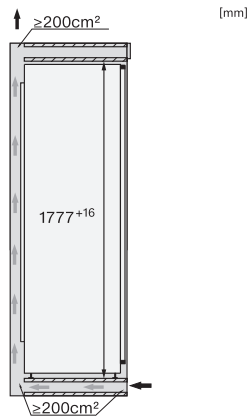

FNS7794D L, FNS7794D R, K7797C L, K7797C R, K7798C L, side view (installation drawings)