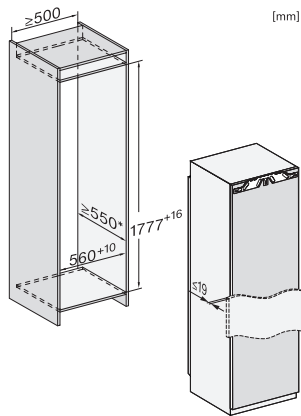

K 7797 C R

Kylskåp för inbyggnad med ActiveDoor, PerfectFresh Active och FlexiLight 2.0 för maximal komfort.

FNS7794D L, FNS7794D R, K7797C L, K7797C R, K7798C L, built-in (installation (*footnote) (installation drawings)