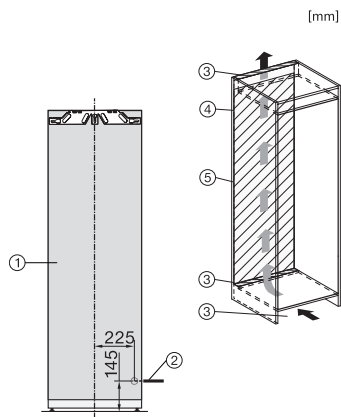

K 7777 C

Kylskåp för inbyggnad med FlexiLight2.0 och PerfectFresh Active -aktiv fuktning för optimal fräschhet.

K7733E, K7763E, K7732E, K7734F, K7764E, K7743E, K7744E, K7773D, K7774D (footnote*) (installation drawings)

[mm]