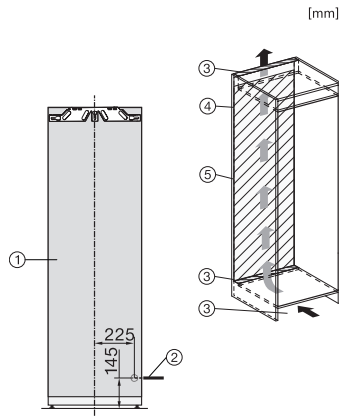

K 7767 D

Kylskåp för inbyggnad

för mer komfort och flexibilitet med DailyFresh, FlexiLight 2.0. och DynaCool.

K7733E, K7763E, K7732E, K7734F, K7764E, K7743E, K7744E, K7773D, K7774D (footnote*) (installation drawings)