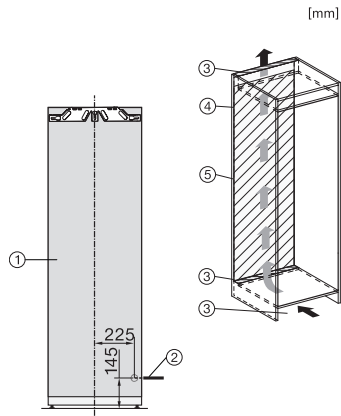

K 7747 D
Kylskåp för inbyggning
för professionell förvaring, tack vare PerfectFresh Pro och DynaCool.

K7733E, K7763E, K7732E, K7734F, K7764E, K7743E, K7744E, K7773D, K7774D (footnote*) (installation drawings)