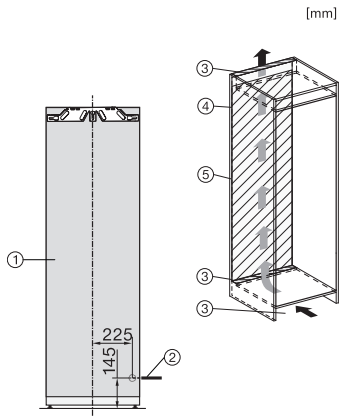

K 7738 D

Kylskåp för inbyggnad
med stor insida, underhållsfri LED-belysning och 4*-frysack.

K7733E, K7763E, K7732E, K7734F, K7764E, K7743E, K7743D, K7744E, K7773D, K7774D (footnote*) (installation drawings)