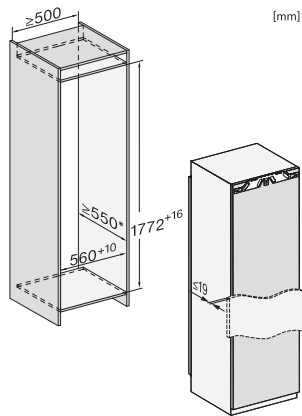

K 7738 D

Kylskåp för inbyggnad

med stor insida, underhållsfri LED-belysning och 4*-frysack.

EAN: 4002516747710 / Materialnummer: 12444450 /

Gamla materialnummer: 36773800EU1

Produktdjup i mm	546
Vikt, kg	57,9
Fästningsteknik	Fast dörr
Max. vikt på kyldelens frontdörr i kg	26
Klimatklass	SN-T
Kylzon, liter	259
4-stjärning fryszon, liter	27
Total nyttovolym, i l	286
Säkerhet vid strömavbrott i tim	14
Infrysningskapacitet i kg/24 tim.	2,00
Ljudnivåklass (A-D)	B
Ljudnivå i dB(A) re1pW	34
Energiförbrukning i milliampere (mA)	1200
Spänning i V	220-240
Säkring i A	10
Fasantal	1
Frekvens i Hz	50-60
Längd anslutningskabel, m	2,2
Byta lampa	Miele service
Medföljande tillbehör	
Ägghållare	•
Istärningslåda	•

K 7738 D

Kylskåp för inbyggnad
med stor insida, underhållsfri LED-belysning och 4*-frysack.

K7733E, K7763E, K7732E, K7734F, K7764E, K7743E, K7743D, K7744E, K7773D, K7774D (footnote*) (installation drawings)