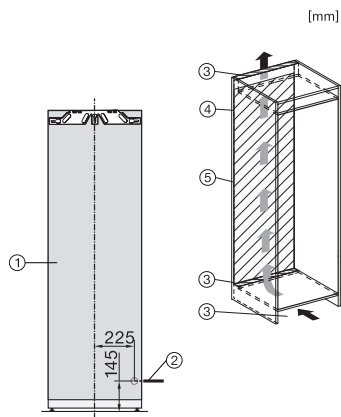

K 7737 D
Kylskåp för inbyggnad
med DynaCool och LED-belysning för praktisk livsmedelsförvaring.

K7733E, K7763E, K7732E, K7734F, K7764E, K7743E, K7744E, K7773D, K7774D (footnote*) (installation drawings)