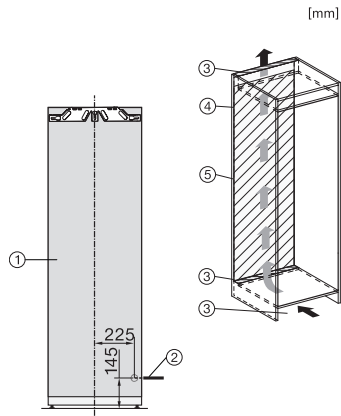

K 7716 E

Kylskåp för inbyggnad

med stor insida, underhållsfri LED-belysning och 4*-frysack.

EAN: 4002516747567 / Materialnummer: 12444390 /
Gamla materialnummer: 36771600EU1

Vikt, kg	57,2
Fästningsteknik	Fast dörr
Max. vikt på kyldelens frontdörr i kg	26
Klimatklass	SN-T
Kylzon, liter	259
4-stjärning fryszon, liter	27
Total nyttovolym, i l	286
Säkerhet vid strömavbrott i tim	14
Infrysningkapacitet i kg/24 tim.	2,00
Ljudnivåklass (A-D)	B
Ljudnivå i dB(A) re1pW	34
Energiförbrukning i milliampere (mA)	1200
Spänning i V	220-240
Säkring i A	10
Fasantal	1
Frekvens i Hz	50-60
Längd anslutningskabel, m	2,2
Byta lampa	Miele service
Medföljande tillbehör	
Ägghållare	•
Istärningslåda	•

K 7716 E
 Kylskåp för inbyggnad
 med stor insida, underhållsfri LED-belysning och 4*-frysack.

K7733E, K7763E, K7732E, K7734F, K7764E, K7743E, K7744E, K7773D, K7774D (footnote*) (installation drawings)

K7733E, K7763E, K7732D, K7732E, K7734F, K7764E, K7743E, K7744E, K7773D, K7774D, built-in (footnote*) (drawings)