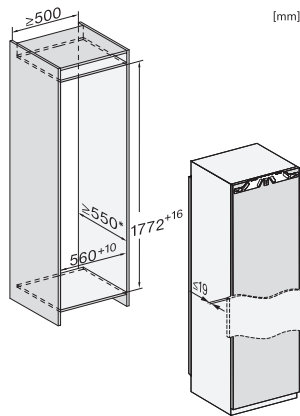

K 7716 E

Kylskåp för inbyggnad

med stor insida, underhållsfri LED-belysning och 4*-frysack.

EAN: 4002516747567 / Materialnummer: 12444390 /
Gamla materialnummer: 36771600EU1

Vikt, kg	57,2
Fästningsteknik	Fast dörr
Max. vikt på kyldelens frontdörr i kg	26
Klimatklass	SN-T
Kylzon, liter	259
4-stjärning fryszon, liter	27
Total nyttovolym, i l	286
Säkerhet vid strömavbrott i tim	14
Infrysningkapacitet i kg/24 tim.	2,00
Ljudnivåklass (A-D)	B
Ljudnivå i dB(A) re1pW	34
Energiförbrukning i milliampere (mA)	1200
Spänning i V	220-240
Säkring i A	10
Fasantal	1
Frekvens i Hz	50-60
Längd anslutningskabel, m	2,2
Byta lampa	Miele service
Medföljande tillbehör	
Ägghållare	•
Istärningslåda	•

K 7716 E
 Kylskåp för inbyggnad
 med stor insida, underhållsfri LED-belysning och 4*-frysack.

K7733E, K7763E, K7732E, K7734F, K7764E, K7743E, K7744E, K7773D, K7774D (footnote*) (installation drawings)

K7733E, K7763E, K7732D, K7732E, K7734F, K7764E, K7743E, K7744E, K7773D, K7774D, built-in (footnote*) (drawings)