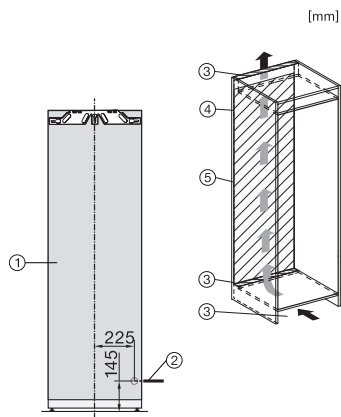

K 7715 E
Kylskåp för inbyggnad
med DynaCool och LED-belysning för praktisk livsmedelsförvaring.

K7733E, K7763E, K7732E, K7734F, K7764E, K7743E, K7744E, K7773D, K7774D (footnote*) (installation drawings)