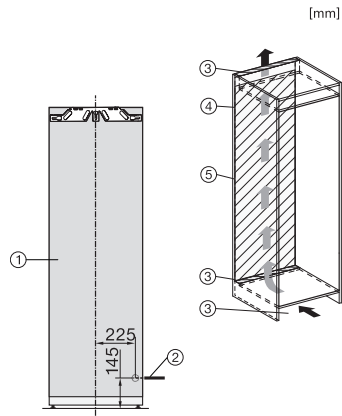

K 7715 E

Kylskåp för inbyggnad

med DynaCool och LED-belysning för praktisk livsmedelsförvaring.

K7733E, K7763E, K7732E, K7734F, K7764E, K7743E, K7744E, K7773D, K7774D (footnote*) (installation drawings)