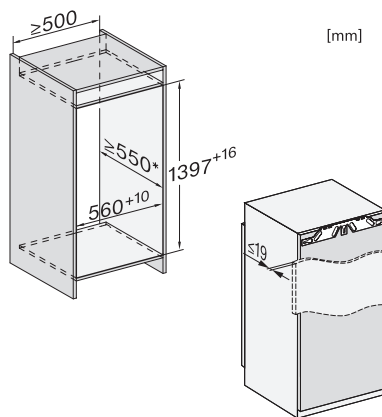

K7433E, K7434E, K7464E, K7443D, K7444D, K7473D, K7474D, FNS7470D, built-in (footnote*) (installation drawings)