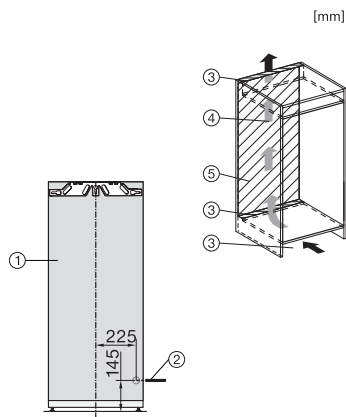

K 7437 D

Kylskåp för inbyggnad med DailyFresh, underhållsfri LED-belysning, DynaCool och ComfortClean.

K7433E, K7434E, K7464E, K7443D, K7444D, K7473D, K7474D, FNS74470D, installation (footnote*) (installation drawings)