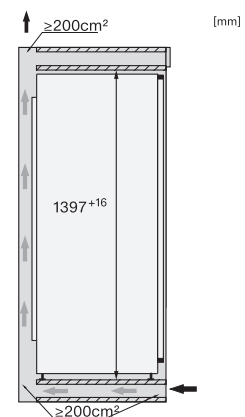

K7477B, K7438C, K7433E, K7434E, K7464E, K7443D, K7444D, K7473D, K7474D, FNS7470D, side view (installation drawings)