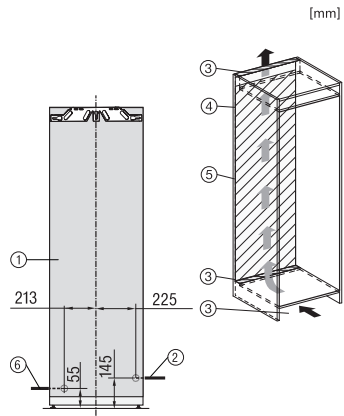

FNS 7794 D L

Frysskåp för inbyggnad

med ActiveDoor, IceMaker, NoFrost och åtta fryslådor för maximal komfort.

FNS7794D L, FNS7794D R, installation (footnote*)
(installation drawings)