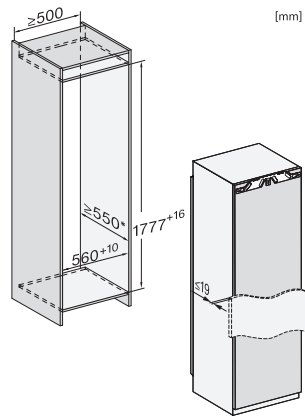

FNS7794D L, FNS7794D R, K7797C L, K7797C R,
K7798C L, built-in (installation (*footnote) (installation
drawings)