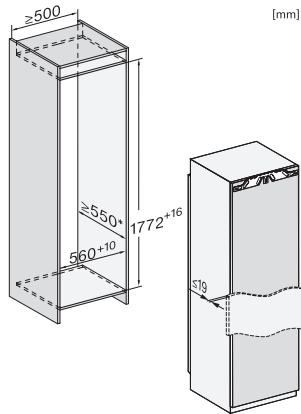

FNS 7774 D

Frysåp för inbyggnad

med NoFrost och åtta fryslådor på teleskopskenor för maximal komfort.

K7733E, K7763E, K7732D, K7732E, K7734F, K7764E, K7743E, K7744E, K7773D, K7774D, built-in (footnote*) (drawings)