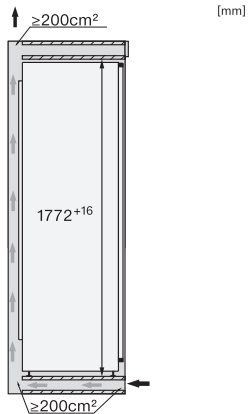

K7733E, K7763E, K7732E, K7734F, K7764E, K7743E, K7744E, K7773D, K7774D, side view (installation drawings)