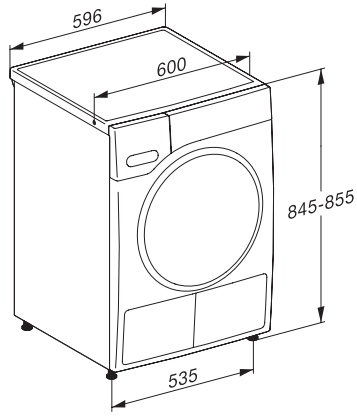

EcoFeedback	•
EcoDry-teknik	•
Underhållsfri värmväxlare	•
ProfiEco-motor	•
EcoSpeed	•
Torkprogram	
Automatic plus	•
Bomull	•
Strykfri tvätt	•
Fintvätt	•
Skjortor	•
Finish siden	•
Finish ylle	•
Express	•
Jeans	•
Outdoor	•
Impregnering	•
Träningskläder	•
Huvudkuddar, normala	•
Kalluft	•
Varmluft	•
Korgprogram	•
Skrynkelfreducering	•
Sängkläder	•
Finish ånga	•
Tillval tork	
Skrynkelkydd	•
Summer	•
DryCare 40	•
DryFresh	•
PowerFresh	•
Kvalitet	
Rundade valkar	•
Säkerhet	
Pinkod	•
Indikering "Töm behållare"	•
Optiskt gränssnitt	•
Tekniska data	
Dimensioner, mm (bredd)	596
Dimensioner, mm (höjd)	850
Dimensioner, mm (djup)	643
Maskinens djup med öppen lucka i mm	1077
Vikt, kg	57
Total anslutningseffekt, KW	1,10
Spänning i V	220-240
Säkring i A	10
Frekvens i Hz	50
Längd anslutningskabel, m	2,0
Hermetiskt slutet	•

TWL680WP 125 Gala Edition

T1 värmepumpstumlare:

Med SteamFinish och DryCare 40 för skonsam tvättvård.

T1 installation drawing, facia 5 degree, measures in mm

T1 drawing, facia 5 degree, measures in mm

T1 drawing, facia 5 degree, without porthole, measures in mm