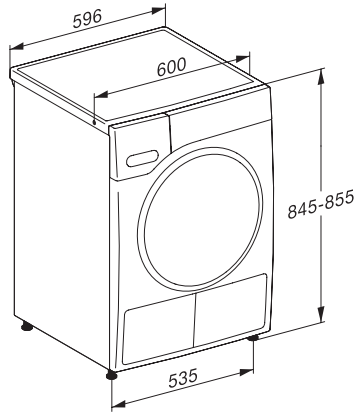

EcoFeedback	•
EcoDry-teknik	•
Underhållsfri värmväxlare	•
ProfiEco-motor	•
EcoSpeed	•
Torkprogram	
Automatic plus	•
Bomull	•
Strykfri tvätt	•
Fintvätt	•
Skjortor	•
Finish siden	•
Finish ylle	•
Express	•
Jeans	•
Outdoor	•
Impregnering	•
Träningskläder	•
Huvudkuddar, normala	•
Kalluft	•
Varmluft	•
Korgprogram	•
Skrynkelfreducering	•
Sängkläder	•
Finish ånga	•
Tillval tork	
Skrynkelskydd	•
Summer	•
DryCare 40	•
DryFresh	•
PowerFresh	•
Kvalitet	
Rundade valkar	•
Säkerhet	
Pinkod	•
Indikering "Töm behållare"	•
Optiskt gränssnitt	•
Tekniska data	
Dimensioner, mm (bredd)	596
Dimensioner, mm (höjd)	850
Dimensioner, mm (djup)	643
Maskinens djup med öppen lucka i mm	1077
Vikt, kg	57
Total anslutningseffekt, KW	1,10
Spänning i V	220-240
Säkring i A	10
Frekvens i Hz	50
Längd anslutningskabel, m	2,0
Hermetiskt slutet	•

TSL683WP 125 Gala Edition

T1 värmepumpstumlare:

Med SteamFinish och DryCare 40 för skonsam tvättvård.

T1 installation drawing, facia 5 degree, measures in mm

T1 drawing, facia 5 degree, measures in mm

T1 drawing, facia 5 degree, with porthole, measures in mm