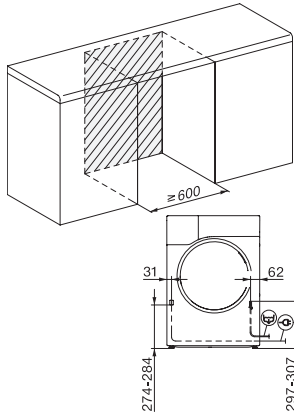

TSL683WP 125 Gala Edition

T1 värmepumpstumlare:

Med SteamFinish och DryCare 40 för skonsam tvättvård.

T1 installation drawing, facia 5 degree, measures in mm