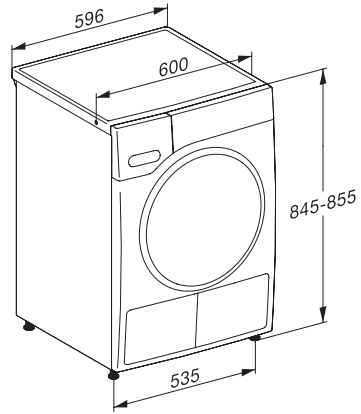

T1 drawing, facia 5 degree, measures in mm