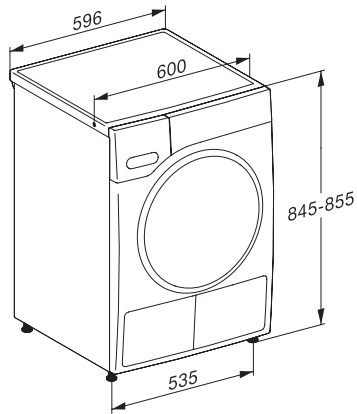

T1 drawing, facia 5 degree, measures in mm