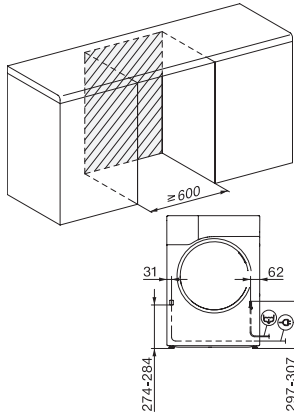

TSC663WP 125 Edition

T1 värmepumpstumlare:

Med A+++ och DryCare 40 för effektiv och skonsam torkning.

EAN: 4002516767954 / Materialnummer: 12434990 /

Gamla materialnummer: 12SC6632NDS

<b>Torkprogram</b>	
Bomull	•
Bomull Eco	•
Strykfri tvätt	•
Fintvätt	•
Skjortor	•
Finish ylle	•
Express	•
Impregnering	•
Sängkläder	•
Varmluft/DryFresh	•
<b>Tillval tork</b>	
Skrynkelskydd	•
Summer	•
DryCare 40	•
<b>Kvalitet</b>	
Rundade valkar	•
<b>Säkerhet</b>	
Pinkod	•
Indikering "Töm behållare"	•
Optiskt gränssnitt	•
<b>Tekniska data</b>	
Dimensioner, mm (bredd)	596
Dimensioner, mm (höjd)	850
Dimensioner, mm (djup)	655
Maskinens djup med öppen lucka i mm	1077
Vikt, kg	56
Total anslutningseffekt, KW	1,10
Spänning i V	220-240
Säkring i A	10
Frekvens i Hz	50
Längd anslutningskabel, m	2,0
Hermetiskt slutet	•
Typ av köldmedium	R290
Mängd köldmedium i kg	0,14
GWP (Global Warming Potential) kylmedel i CO <sub>2</sub> e	3
GWP (Global Warming Potential) produkt i CO <sub>2</sub> e	0,42
Byta lampa	Miele service
<b>Medföljande tillbehör</b>	
Doftpatron	•
Värdekupong för en andra doftpatron	•

TSC663WP 125 Edition

T1 värmepumpstumlare:

Med A+++ och DryCare 40 för effektiv och skonsam torkning.

T1 installation drawing, facia 5 degree, measures in mm

T1 drawing, facia 5 degree, measures in mm

T1 drawing, facia 5 degree, with porthole, measures in mm

T1 drawing, facia 5 degree, without porthole, measures in mm