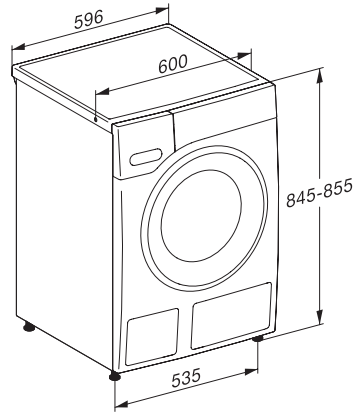

Pinkod	•
Optiskt gränssnitt	•
Tekniska data	
Dimensioner, mm (bredd)	596
Dimensioner, mm (höjd)	850
Dimensioner, mm (djup)	643
Maskinens djup med öppen lucka i mm	1077
Vikt, kg	94
Total anslutningseffekt, KW	2,10-2,40
Spänning i V	220-240
Säkring i A	10
Frekvens i Hz	50
Längd anslutningskabel, m	2
Medföljande tillbehör	
3 Caps	•
UltraPhase 1 + 2	•
Värdekupong för 5 patroner Miele UltraPhase	•
Valbara displayspråk	
Valbara displayspråk med MultiLingua	dansk, deutsch, english (GB), español, norsk, português, русский, slovenčina, suomi, svenska, українська, čeština

WWI880 WCS 125 Gala Edition

W1 frontmatad tvättmaskin:

Miele SteamCare, TwinDos och PowerWash för utmärkt skonsam tvättskötsel.

W1 drawing, facia 5 degree, measures in mm

W1 drawing, facia 5 degree, measures in mm