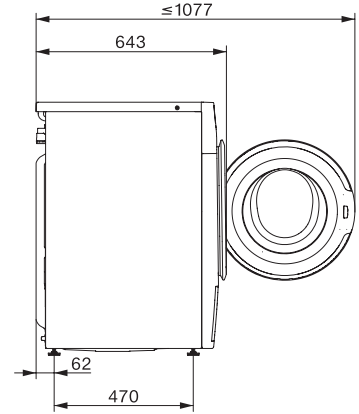

Pinkod	•
Optiskt gränssnitt	•
Tekniska data	
Dimensioner, mm (bredd)	596
Dimensioner, mm (höjd)	850
Dimensioner, mm (djup)	643
Maskinens djup med öppen lucka i mm	1077
Vikt, kg	94
Total anslutningseffekt, KW	2,10-2,40
Spänning i V	220-240
Säkring i A	10
Frekvens i Hz	50
Längd anslutningskabel, m	2
Medföljande tillbehör	
3 Caps	•
UltraPhase 1 + 2	•
Värdekupong för 5 patroner Miele UltraPhase	•
Valbara displayspråk	
Valbara displayspråk med MultiLingua	dansk, deutsch, english (GB), español, norsk, português, русский, slovenčina, suomi, svenska, українська, čeština

WWI880 WCS 125 Gala Edition

W1 frontmatad tvättmaskin:

Miele SteamCare, TwinDos och PowerWash för utmärkt skonsam tvättskötsel.

W1 drawing, facia 5 degree, measures in mm

W1 drawing, facia 5 degree, measures in mm

W1 drawing, facia 5 degree, measures in mm

W1 drawing, facia 5 degree, measures in mm