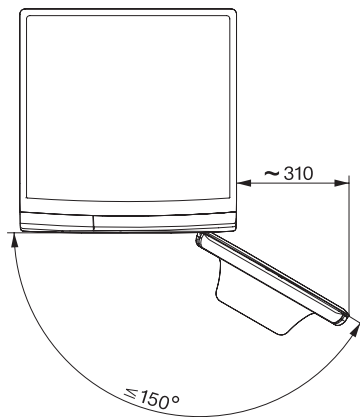

Pinkod	•
Optiskt gränssnitt	•
Tekniska data	
Dimensioner, mm (bredd)	596
Dimensioner, mm (höjd)	850
Dimensioner, mm (djup)	643
Maskinens djup med öppen lucka i mm	1077
Vikt, kg	94
Total anslutningseffekt, KW	2,10-2,40
Spänning i V	220-240
Säkring i A	10
Frekvens i Hz	50
Längd anslutningskabel, m	2
Medföljande tillbehör	
3 Caps	•
UltraPhase 1 + 2	•
Värdekupong för 5 patroner Miele UltraPhase	•
Valbara displayspråk	
Valbara displayspråk med MultiLingua	dansk, deutsch, english (GB), español, norsk, português, русский, slovenčina, suomi, svenska, українська, čeština

WWI880 WCS 125 Gala Edition

W1 frontmatad tvättmaskin:

Miele SteamCare, TwinDos och PowerWash för utmärkt skonsam tvättskötsel.

W1 drawing, facia 5 degree, measures in mm

W1 drawing, facia 5 degree, measures in mm

W1 drawing, facia 5 degree, measures in mm

W1 drawing, facia 5 degree, measures in mm