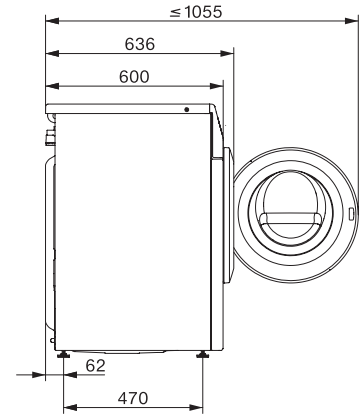

WCB690 WCS 125 Edition

W1 frontmatad tvättmaskin:

Med A -10 %, SteamCare och TwinDos för utmärkt skonsam tvättskötsel.

W1 installation drawing, slanted fascia or straight fascia, measures in mm

W1 drawing, slanted fascia or straight fascia, measures in mm

W1 drawing, slanted fascia or straight fascia, measures in mm

W1 drawing, slanted fascia or straight fascia, measures in mm