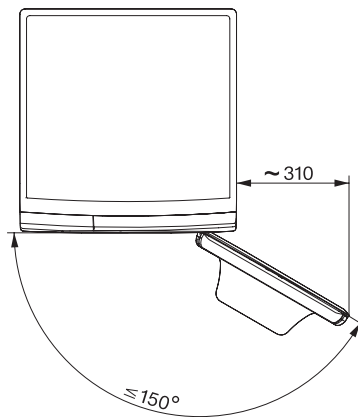

WSB383 WCS 125 Edition

W1 frontmatad tvättmaskin:

Med A -20 %, SteamCare och PowerWash för utmärkt skonsam tvättskötsel.

W1 drawing, facia 5 degree, measures in mm

W1 drawing, facia 5 degree, measures in mm

W1 drawing, facia 5 degree, measures in mm

W1 drawing, facia 5 degree, measures in mm