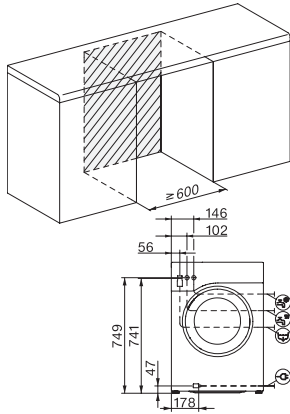

WSB383 WCS 125 Edition

W1 frontmatad tvättmaskin:

Med A -20 %, SteamCare och PowerWash för utmärkt skonsam tvättskötsel.

EAN: 4002516759379 / Materialnummer: 12433790 /

Gamla materialnummer: 11SB3831NDS

Löddersensor	•
ProfiEco-motor	•
Tvättprogram	
QuickPowerWash	•
Bomull	•
Strykfri tvätt	•
Fintvätt	•
Skjortor	•
Ylle (handtvätt)	•
Express 20	•
Mörka textilier/Jeans	•
Refresh (ånga)	•
Tömning/Centrifugering	•
ECO 40–60	•
Tillval tvätt	
Kort	•
Förtvätt	•
Extra vatten	•
Extra sköljning	•
Skrynkelfreducering med ånga	•
Summer	•
Säkerhet	
Vattenskyddssystem	Watercontrol-System
Barnsäkring	•
Pinkod	•
Optiskt gränssnitt	•
Tekniska data	
Dimensioner, mm (bredd)	596
Dimensioner, mm (höjd)	850
Dimensioner, mm (djup)	636
Maskinens djup med öppen lucka i mm	1054
Produktdjup utan dörr (för underbyggnad) i mm	600
Vikt, kg	80
Total anslutningseffekt, KW	2,10-2,40
Spänning i V	220-240
Säkring i A	10
Frekvens i Hz	50
Längd anslutningskabel, m	2

WSB383 WCS 125 Edition

W1 frontmatad tvättmaskin:

Med A -20 %, SteamCare och PowerWash för utmärkt skonsam tvättskötsel.

W1 drawing, facia 5 degree, measures in mm

W1 drawing, facia 5 degree, measures in mm

W1 drawing, facia 5 degree, measures in mm

W1 drawing, facia 5 degree, measures in mm