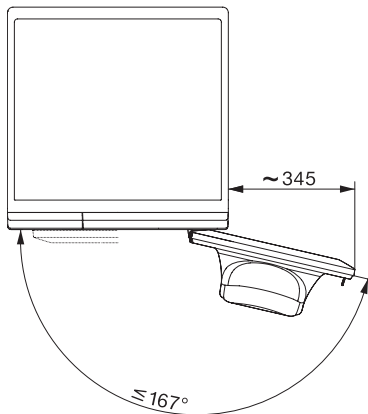

WEB395 WPS 125 Edition

W1 frontmatad tvättmaskin:

Med A -20 %, SteamCare och PowerWash för utmärkt skonsam tvättskötsel.

W1 installation drawing, slanted fascia or straight fascia, measures in mm

W1 drawing, slanted fascia or straight fascia, measures in mm

W1 drawing, slanted fascia or straight fascia, measures in mm

W1 drawing, slanted fascia or straight fascia, measures in mm