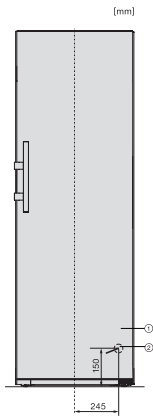

KS 4784 DD N

Fristående kylskåp

med DailyFresh och extra komfort för en perfekt Side-by-Side-kombination.

KS4384ED N, KS4783ED N, KS4784DD N, KS4784ED N, KS4885DD N, Nordic, installation (footnote*) (installation drawings)