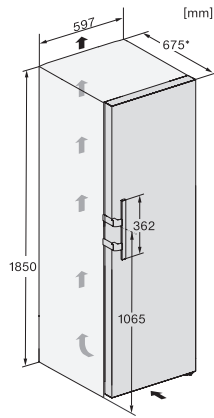

KS4384ED N, KS4783ED N, KS4784ED N, KS4885DD N, Nordics, installation sketch (footnote*) (installation drawings)