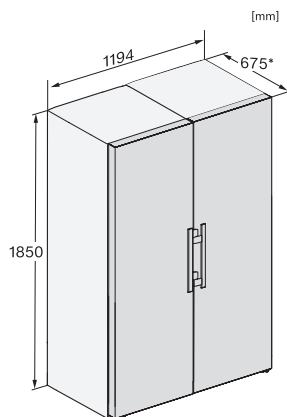

KS4783ED N, KS4784ED N, KS4885DD N, FNS4782E N, FNS4882D, Nordic, top view, Side-by-Side (*footnote) (drawings)

KS4783ED N, KS4784ED N, KS4885DD N, FNS4782E N, FNS4882D, Nordic, installation sketch, Side-by-Side (*footnote)