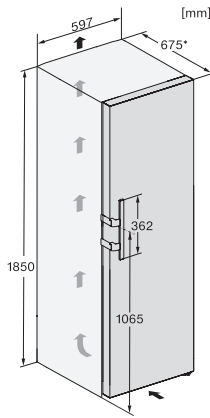

KS4384ED N, KS4783ED N, KS4784ED N, KS4885DD N, Nordics, installation sketch (footnote*) (installation drawings)