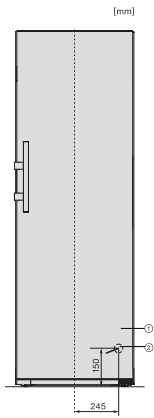

KS 4783 DD N

Fristående kylskåp

med DailyFresh och extra komfort för en perfekt Side-by-Side-kombination.

KS4384ED N, KS4783ED N, KS4784DD N, KS4784ED N, KS4885DD N, Nordic, installation (footnote*) (installation drawings)