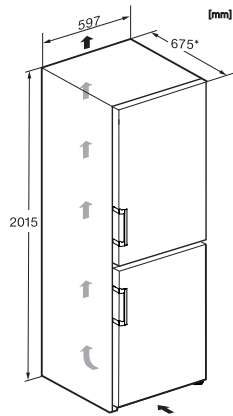

KFN 4799 CDE
Fristående kyl/frys-kombination
med DailyFresh, NoFrost och Mylce för färska isbitar.

KFN4797DD, KFN4797CD, KFN4799DDE, KFN4795DD,
KFN4795AD, KFN4795CD, KFN4795BD, installation
sketch (footnote*)