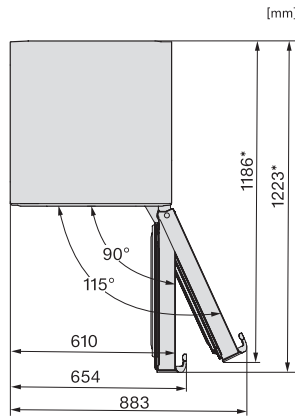

KFN4777CD, KFN4797DD, KFN4797CD, KFN4799DDE,
KFN4795DD, KFN4795CD, KFN4795BD, top view
(footnote*)