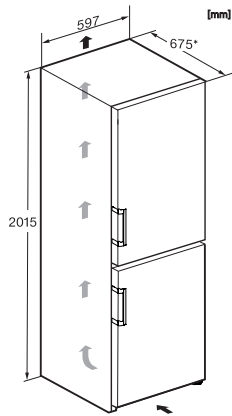

KFN 4795 AD
Fristående kyl/frys-kombination
med DailyFresh, NoFrost, DynaCool och stor komfort.

KFN4797DD, KFN4797CD, KFN4799DDE, KFN4795DD,
KFN4795AD, KFN4795CD, KFN4795BD, installation
sketch (footnote*)