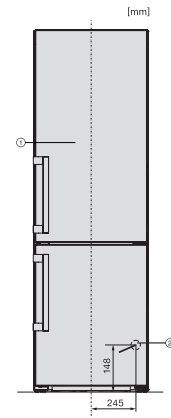

KFN4797DD, KFN4797CD, KFN4795AD, KFN4795DD,
installation (footnote*) (installation drawings)