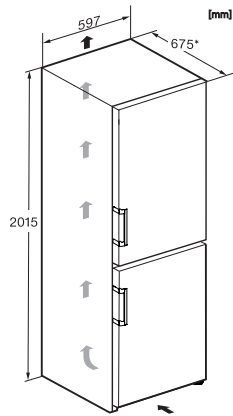

KFN 4795 AD

Fristående kyl/frys-kombination med DailyFresh, NoFrost, DynaCool och stor komfort.

KFN4797DD, KFN4797CD, KFN4799DDE, KFN4795DD, KFN4795AD, KFN4795CD, KFN4795BD, installation sketch (footnote*)