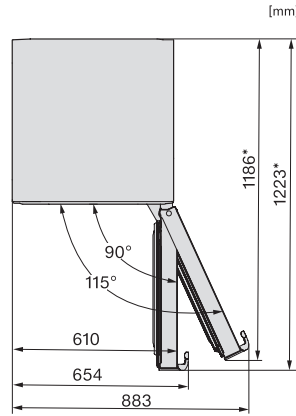

KFN4777CD, KFN4797DD, KFN4797CD, KFN4799DDE, KFN4795DD, KFN4795CD, KFN4795BD, top view (footnote*)