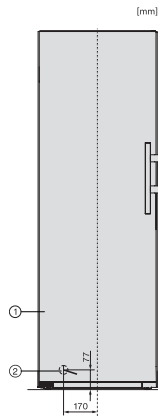

FNS 4782 D N

Fristående frysskåp

med NoFrost och extra komfort för en perfekt Side-by-Side-kombination.

FNS4383E N, FNS4782E N, FNS4782D N, FNS4882D N, FNS4383D N, Nordic, installation (footnote*) (installation drawings)