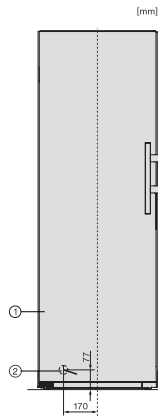

FNS 4383 D N

Fristående frysskåp

med NoFrost och EasyHandle för en komfortabel Side-by-Side-kombination.

FNS4383E N, FNS4782E N, FNS4782D N, FNS4882D N, FNS4383D N, Nordic, installation (footnote*) (installation drawings)