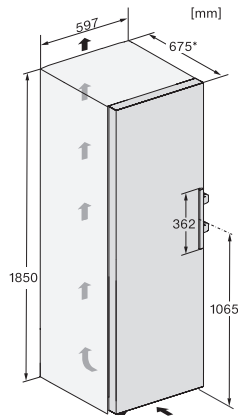

FNS4782E N, FNS4782D N, FNS4882D N, FNS4383E N, Nordics, installation sketch (footnote*) (installation drawings)