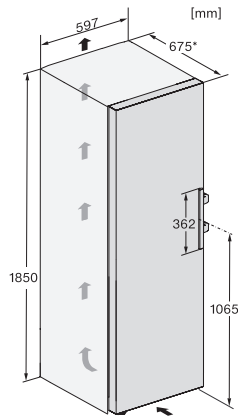

Medföljande tillbehör

Istärningslåda

•

FNS 4383 D N

Fristående frysskåp

med NoFrost och EasyHandle för en komfortabel Side-by-Side-kombination.

FNS4383E N, FNS4782E N, FNS4782D N, FNS4882D N, FNS4383D N, Nordic, installation (footnote*) (installation drawings)