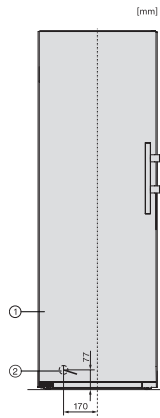

Medföljande tillbehör

Istärningslåda

•

FNS 4383 D N

Fristående frysskåp

med NoFrost och EasyHandle för en komfortabel Side-by-Side-kombination.

FNS4383E N, FNS4782E N, FNS4782D N, FNS4882D N, FNS4383D N, Nordic, installation (footnote*) (installation drawings)

FNS4782E N, FNS4782D N, FNS4882D N, FNS4383E N, Nordics, installation sketch (footnote*) (installation drawings)

KS4783ED N, KS4784ED N, KS4885DD N, FNS4782E N, FNS4882D, Nordic, top view, Side-by-Side (*footnote) (drawings)