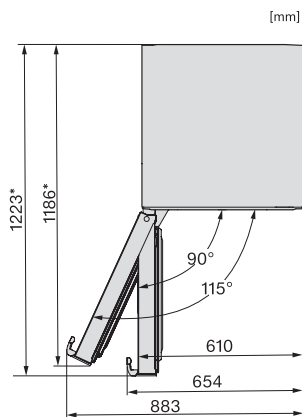

FNS4383E N, FNS4383D N, Nordic, top view (*footnote) (drawings)