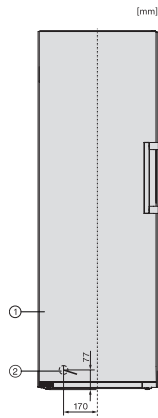

FNS 4382 D N

Fristående frysskåp

med NoFrost och EasyHandle för en komfortabel Side-by-Side-kombination.

FNS4782E, FNS4782D, FNS4382D N, FNS4382E N, Nordic, installation (footnote*) (installation drawings)