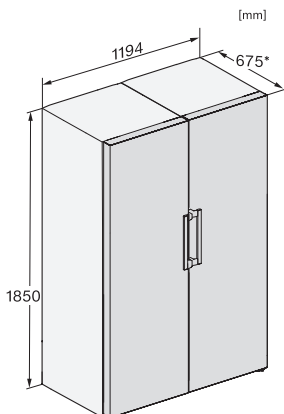

KS4383ED N, KS4383DD N, FNS4382E N, FNS4382D N, Nordic, top view, Side-by-Side (*footnote) (installation drawings)

KS4383ED N, KS4383DD N, FNS4382E N, FNS4382D N, Nordic, installation sketch, Side-by-Side (*footnote) (drawings)