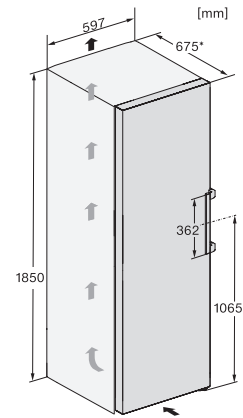

Medföljande tillbehör

Istärningslåda

•

FNS 4382 D N

Fristående frysskåp

med NoFrost och EasyHandle för en komfortabel Side-by-Side-kombination.

FNS4782E, FNS4782D, FNS4382D N, FNS4382E N, Nordic, installation (footnote*) (installation drawings)

FNS4382D N, FNS4382E N, Nordic, top view (footnote*) (installation drawings)

FNS4782E, FNS4782D, FNS4782E C, FNS4382E N, Nordic, installation sketch (footnote*) (installation drawings)

KS4383ED N, KS4383DD N, FNS4382E N, FNS4382D N, Nordic, top view, Side-by-Side (*footnote) (installation drawings)