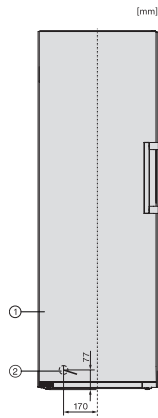

Medföljande tillbehör

Istärningslåda

•

FNS 4382 D N

Fristående frysskåp

med NoFrost och EasyHandle för en komfortabel Side-by-Side-kombination.

FNS4782E, FNS4782D, FNS4382D N, FNS4382E N, Nordic, installation (footnote*) (installation drawings)

FNS4382D N, FNS4382E N, Nordic, top view (footnote*) (installation drawings)

FNS4782E, FNS4782D, FNS4782E C, FNS4382E N, Nordic, installation sketch (footnote*) (installation drawings)

KS4383ED N, KS4383DD N, FNS4382E N, FNS4382D N, Nordic, top view, Side-by-Side (*footnote) (installation drawings)