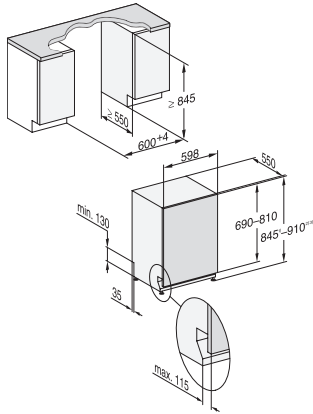

G 7985 SCVi XXL AutoDos K20

Helintegrerad diskmaskin

– Miele diskmaskin för köksdesign utan handtag.

G7000, fully integrated dishwasher, XXL, 60cm
(installation drawing)