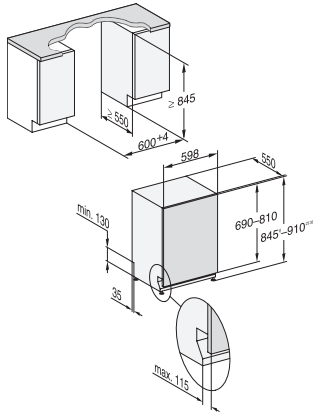

G 7795 SCVi XXL AutoDos K20

Helintegrerad diskmaskin XXL

med automatisk dosering tack vare AutoDos med integrerad PowerDisk.

G7000, fully integrated dishwasher, XXL, 60cm (installation drawing)