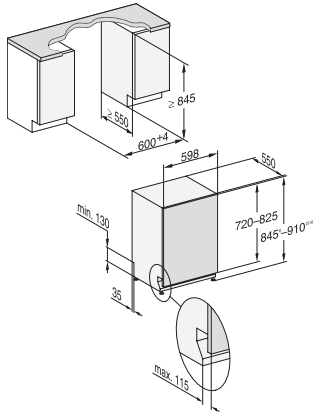

G 7788 SCVi XXL AutoDos K2O FF
Helintegrerad diskmaskin XXL
för en perfekt helhetsbild i köket tack vare FrontFit

G7000, fully integrated dishwasher, XXL, 60cm
(installation drawing), front fit