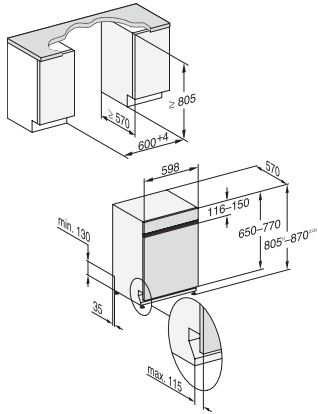

G 7652 SCVi AutoDos
Helintegrerad diskmaskin
med automatisk dosering tack vare AutoDos med integrerad PowerDisk.

G7000, integrated dishwasher, 60cm (installation drawing)