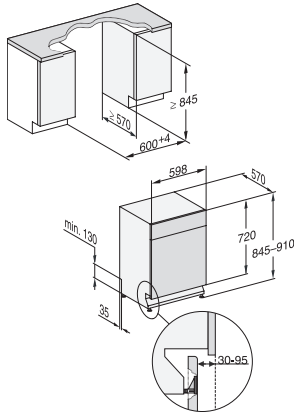

G 7605 SCU XXL AutoDos
Diskmaskin XXL för underbyggnad
med automatisk dosering tack vare AutoDos med integrerad PowerDisk.

G7000, NER, built under, XXL, dishwasher, 60cm
(installation drawing)