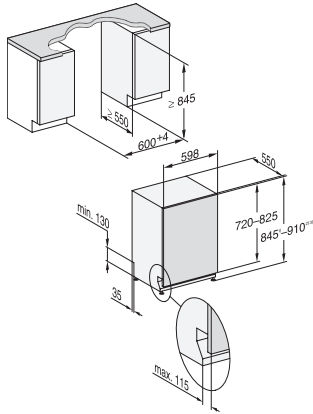

G 7385 SCVi XXL FF

Helintegrerad diskmaskin XXL

för en perfekt helhetsbild i köket tack vare FrontFit

EAN: 4002516739432 / Materialnummer: 12426560 /
Gamla materialnummer: 21738562NER

Diskalternativ	
Express	•
Extra rent	•
Extra torrt	•
Korgutformning	
Bestickplacering	3D-MultiFlex-bestickslåda
FlexCare-glashållare	2
FlexCare-kopphylla	1
Korgutformning	ExtraComfort
Antal standardkuvert	14
MultiClip	•
Säkerhet	
Waterproof-system	•
Kontrollindikering sil	•
Barnsäkring	•
Tekniska data	
Nischbredd min. i mm	600
Nischbredd max. i mm	600
Nischhöjd min. i mm	845
Nischhöjd max. i mm	910
Nischdjup i mm	550
Produktbredd i mm	598
Produkt höjd i mm	845
Produkt djup i mm	550
Maskindjup i cm med öppen lucka	120,5
Nettovikt i kg	49,0
Total anslutningseffekt, KW	2,00
Spänning i V	230
Säkring i A	10
Fasantal	1
Elektrisk frekvens standard	50
Längd vattentilloppsslang i cm	1,50
Längd vattenavloppsslang i cm	1,50
Längd anslutningskabel, m	1,70
Min. frontpanelvikt i kg	4,0
Max. frontpanelvikt i kg	10,0
[kan kompletteras till min. via kundtjänst]	7,0
[kan kompletteras till max. via kundtjänst]	14,0
Valbara displayspråk	
Valbara displayspråk med MultiLingua	dansk, deutsch, english (GB), español, français, norsk, suomi, svenska
Medföljande tillbehör	
1 x förpackning UltraTabs (20 stycken)	•
Värdekupong 1 x förpackning UltraTabs (20 stycken) eller 9 förpackningar till specialpris	•

G 7385 SCVi XXL FF
Helintegrerad diskmaskin XXL
för en perfekt helhetsbild i köket tack vare FrontFit

G7000, fully integrated dishwasher, XXL, 60cm (installation drawing), front fit