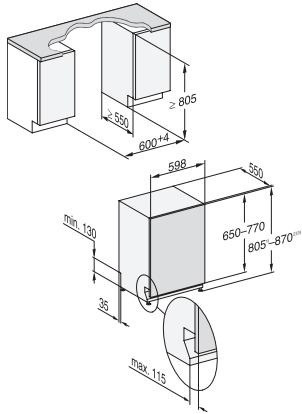

G 7294 SCVi Excellence
Helintegrerad diskmaskin
med 3D MultiFlex-låda för högsta komfort.

G7000, fully integrated dishwasher, 60cm (installation drawing)