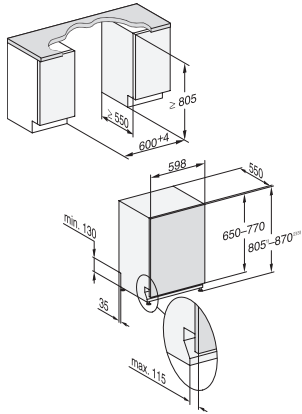

G 7183 SCVi AutoDos
Helintegrerad diskmaskin
med automatisk dosering tack vare AutoDos med integrerad PowerDisk.

G7000, fully integrated dishwasher, 60cm (installation drawing)