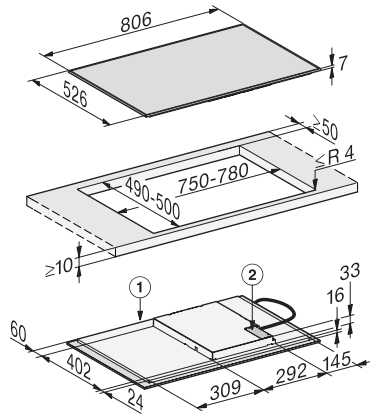

KM 7373 FR
Induktionshäll
med Flex-kokzon för stort kokkärl

KM7373FR, KM7372FR surface-mounted (Installation drawing)