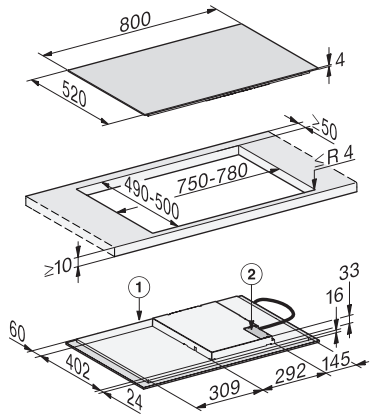

KM 7373 FL
Induktionshäll
med Flex-kokzon för stort kokkärl

KM7373FL, KM7372FL surface-mounted (Installation drawing)