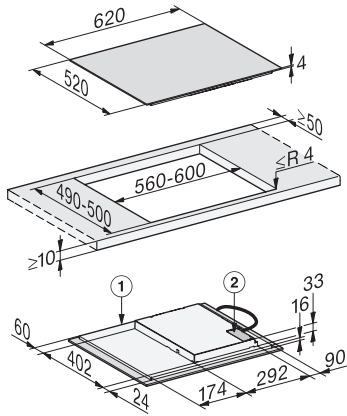

KM 7363 FL
Induktionshäll
med Flex-kokzon för stort kokkärl

KM7363FL surface-mounted (Installation drawing)