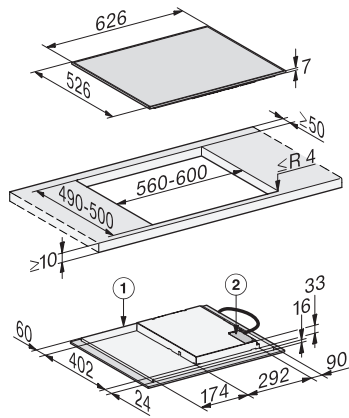

KM 7363 FR
Induktionshäll
med Flex-kokzon för stort kokkärl

KM7363FR surface-mounted (Installation drawing)