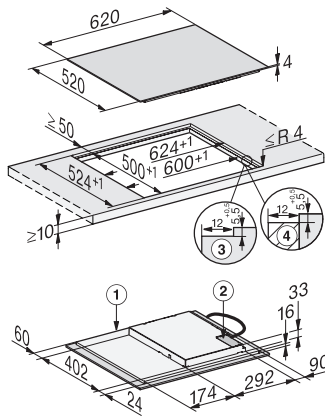

KM7363FL flush (*Fußnote) (Installation drawing)