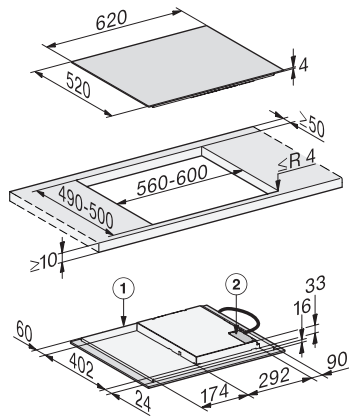

KM 7363 FL
Induktionshäll
med Flex-kokzon för stort kokkärl

KM7363FL surface-mounted (*Fußnote) (Installation drawing)