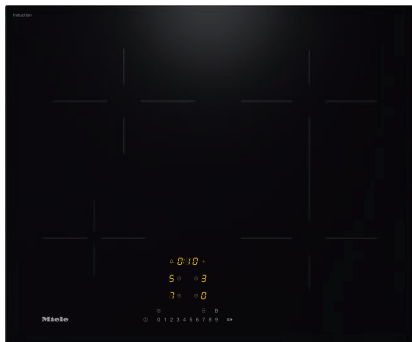

KM 7363 FL
Induktionshäll
med Flex-kokzon för stort kokkärl

- Snabbval per nummerserie – ComfortSelect
- 4 kokzoner inkl. 1 Flex-kokzon
- 620 mm bred för ovanpåliggande montering eller planmontering
- Kommunikation med fläktkåpan – Automatikfunktion Con@ctivity
- Bekväm användning av stora kokkärl tack vare Flex-kokzoner

KM 7363 FL
Induktionshäll
med Flex-kokzon för stort kokkärl

EAN: 4002516739876 / Materialnummer: 12418490 /
Gamla materialnummer: 26736370DFS

Uppkokningsautomatik	•
Varmhållning	•
Individuella inställningsmöjligheter (till exempel ljudsignaler)	•
Effektivitet och hållbarhet	
Restvärmeanvändning	•
Anslutningseffekt i frånläge i W	0,5
Anslutningseffekt i standbyläge i W	1,0
Anslutningseffekt i nätverksanslutet standbyläge i W	2,0
Tid till automatisk koppling i frånläge i min	20
Tid till automatisk koppling i standbyläge i min	20
Tid till automatisk koppling i nätverksanslutet standbyläge i min	20
Skötselkomfort	
Glaskeramik som är enkel att rengöra	•
Säkerhet	
Säkerhetsavstängning	•
Spärrfunktion	•
Driftspärr	•
Integrerad kylfläkt	•
Överhettningsskydd	•
Restvärmeindikering	•
Tekniska data	
Dimensioner, mm (bredd)	620
Dimensioner, mm (höjd)	53
Dimensioner, mm (djup)	520
Ursågningsmått i mm (bredd) vid ovanpåliggande montering	600
Ursågningsmått i mm (djup) vid ovanpåliggande montering	490
Inbyggnadshöjd inkl. anslutningsdosa, mm	53
Inre ursågningsmått i mm (bredd) vid planmontering	600
Inre ursågningsmått i mm (djup) vid planmontering	500
Vikt, kg	11
Yttre ursågningsmått i mm (bredd) vid planmontering	624
Yttre ursågningsmått i mm (djup) vid planmontering	524
Total anslutningseffekt, KW	7,30
Längd anslutningskabel, m	1,4
Spänning i V	230
Frekvens i Hz	50-60
Medföljande tillbehör	
Anslutningskabel	Ja