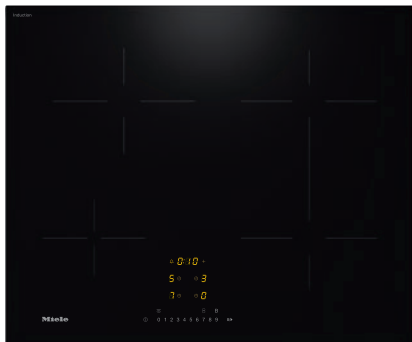

KM 7363 FL
Induktionshäll
med Flex-kokzon för stort kokkärl

- Snabbval per nummerserie – ComfortSelect
- 4 kokzoner inkl. 1 Flex-kokzon
- 620 mm bred för ovanpåliggande montering eller planmontering
- Kommunikation med fläktkåpan – Automatikfunktion Con@ctivity
- Bekväm användning av stora kokkärl tack vare Flex-kokzoner

KM 7363 FL
Induktionshäll
med Flex-kokzon för stort kokkärl

EAN: 4002516739876 / Materialnummer: 12418490 /
Gamla materialnummer: 26736370DFS

Uppkokningsautomatik	•
Varmhållning	•
Individuella inställningsmöjligheter (till exempel ljudsignaler)	•
Effektivitet och hållbarhet	
Restvärmeanvändning	•
Anslutningseffekt i frånläge i W	0,5
Anslutningseffekt i standbyläge i W	1,0
Anslutningseffekt i nätverksanslutet standbyläge i W	2,0
Tid till automatisk koppling i frånläge i min	20
Tid till automatisk koppling i standbyläge i min	20
Tid till automatisk koppling i nätverksanslutet standbyläge i min	20
Skötselkomfort	
Glaskeramik som är enkel att rengöra	•
Säkerhet	
Säkerhetsavstängning	•
Spärrfunktion	•
Driftspärr	•
Integrerad kylfläkt	•
Överhettningsskydd	•
Restvärmeindikering	•
Tekniska data	
Dimensioner, mm (bredd)	620
Dimensioner, mm (höjd)	53
Dimensioner, mm (djup)	520
Ursågningsmått i mm (bredd) vid ovanpåliggande montering	600
Ursågningsmått i mm (djup) vid ovanpåliggande montering	490
Inbyggnadshöjd inkl. anslutningsdosa, mm	53
Inre ursågningsmått i mm (bredd) vid planmontering	600
Inre ursågningsmått i mm (djup) vid planmontering	500
Vikt, kg	11
Yttre ursågningsmått i mm (bredd) vid planmontering	624
Yttre ursågningsmått i mm (djup) vid planmontering	524
Total anslutningseffekt, KW	7,30
Längd anslutningskabel, m	1,4
Spänning i V	230
Frekvens i Hz	50-60
Medföljande tillbehör	
Anslutningskabel	Ja