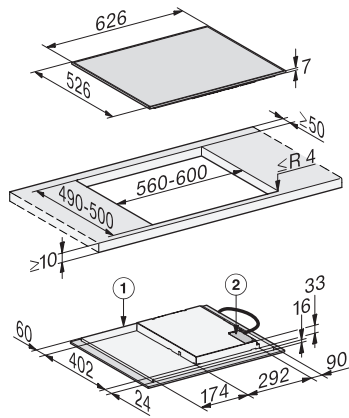

KM 7363 FR
Induktionshäll
med Flex-kokzon för stort kokkärl

KM7363FR surface-mounted (*Fußnote) (Installation drawing)