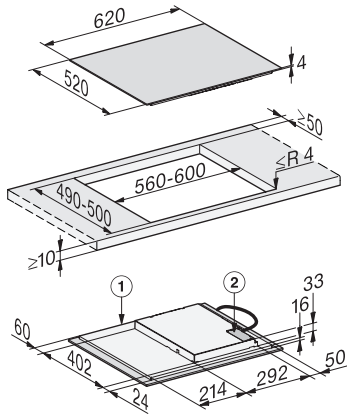

KM 7361 FL
Induktionshäll
med 4 enskilda kokzoner till fördelaktigt introduktionspris

KM7360FL, KM7361FL surface-mounted (Installation drawing)